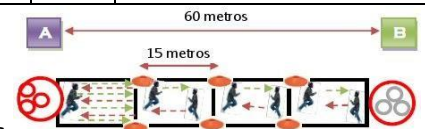

Viana do Castelo, 13 de julho de 2017

O Diretor Técnico Regional

J. Cerqueira